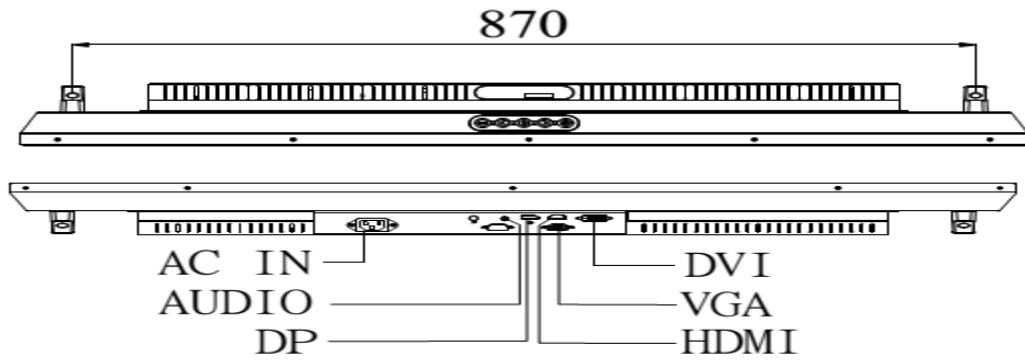

## Mechanical Drawing

### Outline Dimensions

Unit:mm

50

NOTE :

O.D. : OUTLINE DIMENSION

B.O. : BEZEL OPENING

A.A. : LCD ACTIVE AREA

A : 4-M6\_USER HOLE\_MAX. DEPTH=6 mm