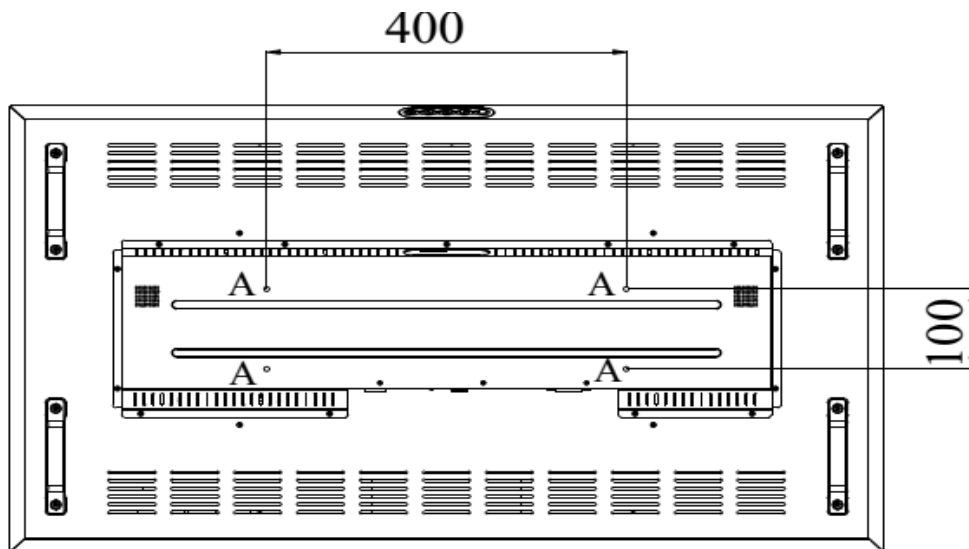

## Mechanical Drawing

### Outline Dimensions

Unit:mm

50

NOTE :

O.D. : OUTLINE DIMENSION

B.O. : BEZEL OPENING

A.A. : LCD ACTIVE AREA

A : 4-M6\_USER HOLE\_MAX. DEPTH=6 mm