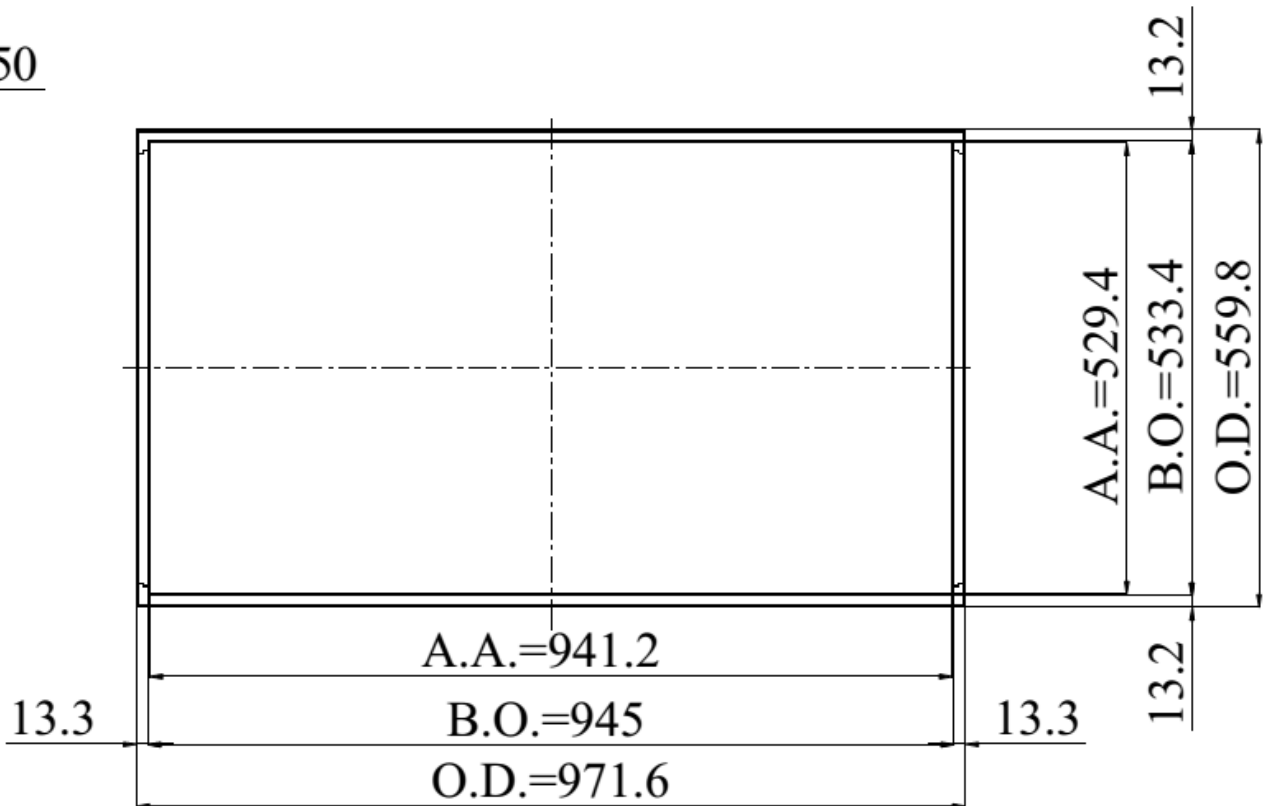

### Outline Dimensions

Unit:mm

50

NOTE :

O.D. : OUTLINE DIMENSION

B.O. : BEZEL OPENING

A.A. : LCD ACTIVE AREA

A : 4-M6\_USER HOLE\_MAX. DEPTH=6 mm